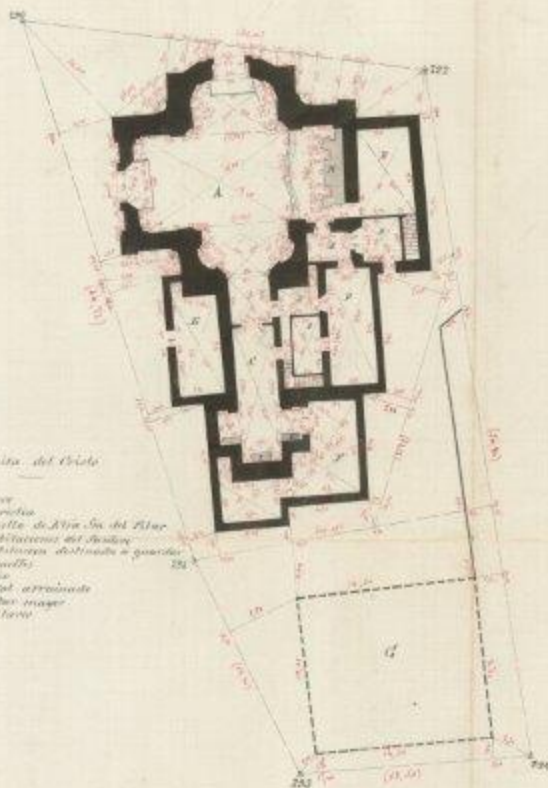

**TRABAJOS TOPOGRÁFICOS**

PROVINCIA  
 DE  
**MADRID,**  
 REGION  
**OCAÑA**

Término municipal  
 de  
**Colmenar de Oreja**

Escala de  $\frac{1}{750}$

**PLANO DE POBLACION**

EDIFICIOS PÚBLICOS

Foja 4\*

*Eremita del Cristo.*

*Eremita del Cristo*

- A. Atrio
- B. Pórtico
- C. Capilla de Nra. Sra. del Pilar
- D. Capilla de San Juan
- E. Habitaciones del convento
- F. Habitaciones destinadas a guardar muerta
- G. Sala
- H. Corral arbolado
- I. Almacén mayor
- L. Almacén

280710

*Teatro y Hospicio*

- A. Sala de teatro
- B. Escenario
- C. Cuartos de teatro
- D. Sala de teatro
- E. Escenario
- F. Despacho de teatro
- G. Cuartos
- H. Habitaciones
- I. Corral
- J. Sala
- K. Pasillo
- L. Cuartos
- M. Sala
- N. Sala de teatro
- P. Sala