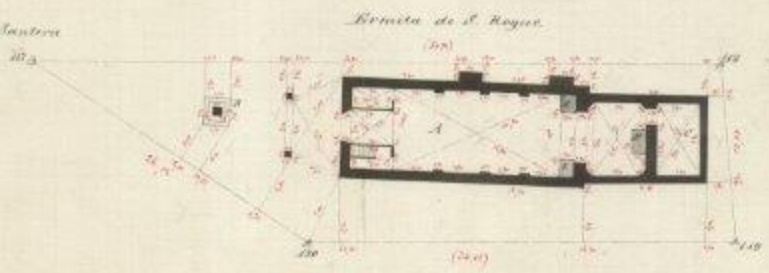

TRABAJOS TOPOGRÁFICOS

PROVINCIA  
DE  
MADRID  
REGION  
OCAÑA

Término municipal  
de  
Colmenar de Oreja

Escala de  $\frac{1}{720}$

Plano de Poblacion

Edificios Públicos

Hoja 1.<sup>a</sup>

- Iglesia Parroquial*
- A Nave
  - B Capilla
  - C Altar
  - D Altar mayor
  - E Coro
  - F Pila de la Fila Bautismal
  - G Torre
  - H Sacristía de la Pila
  - I A. Fuera de la Sacristía
  - L L. Altar
  - M. Pila de Agua Bendita

- Ermita de S. Juan*
- A Nave
  - B Altar
  - C Sacristía
  - D, E, F Habitaciones de la Sacristía

- Ermita de S. Roque*
- A Nave
  - B Altar
  - C Sacristía
  - D Coro

Cuerpo Real 23 de Diciembre de 1856  
El Oficial 2.<sup>o</sup>  
Carlos J. Verdugo